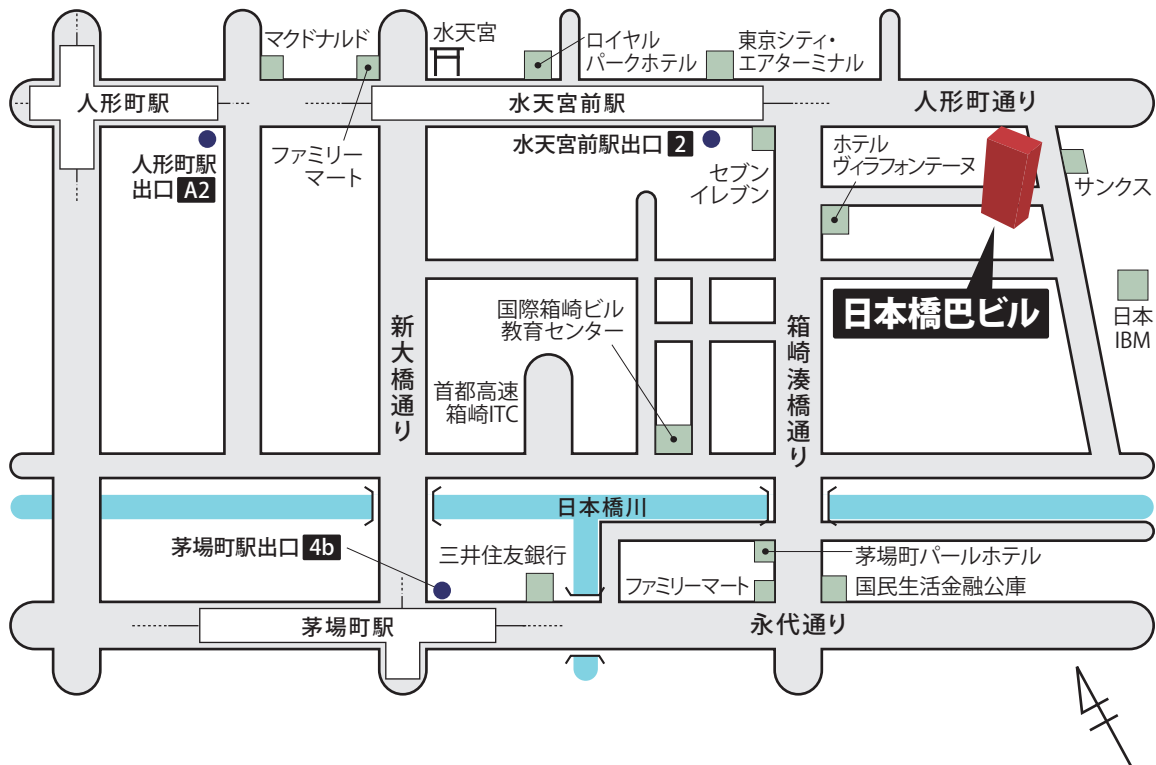

■ 弊社ご案内地図 ■

株式会社リミックスポイント

www.remixpoint.co.jp

〒103-0015

東京都中央区日本橋箱崎町20番14号 日本橋巴ビル

代表:Phone 03-6206-2220 Fax 03-6206-2229

地下鉄 半蔵門線「水天宮前駅」2番出口より徒歩2分  
 地下鉄 日比谷線・東西線「茅場町駅」4b番出口より徒歩8分  
 地下鉄 日比谷線・浅草線「人形町駅」A2番出口より徒歩10分